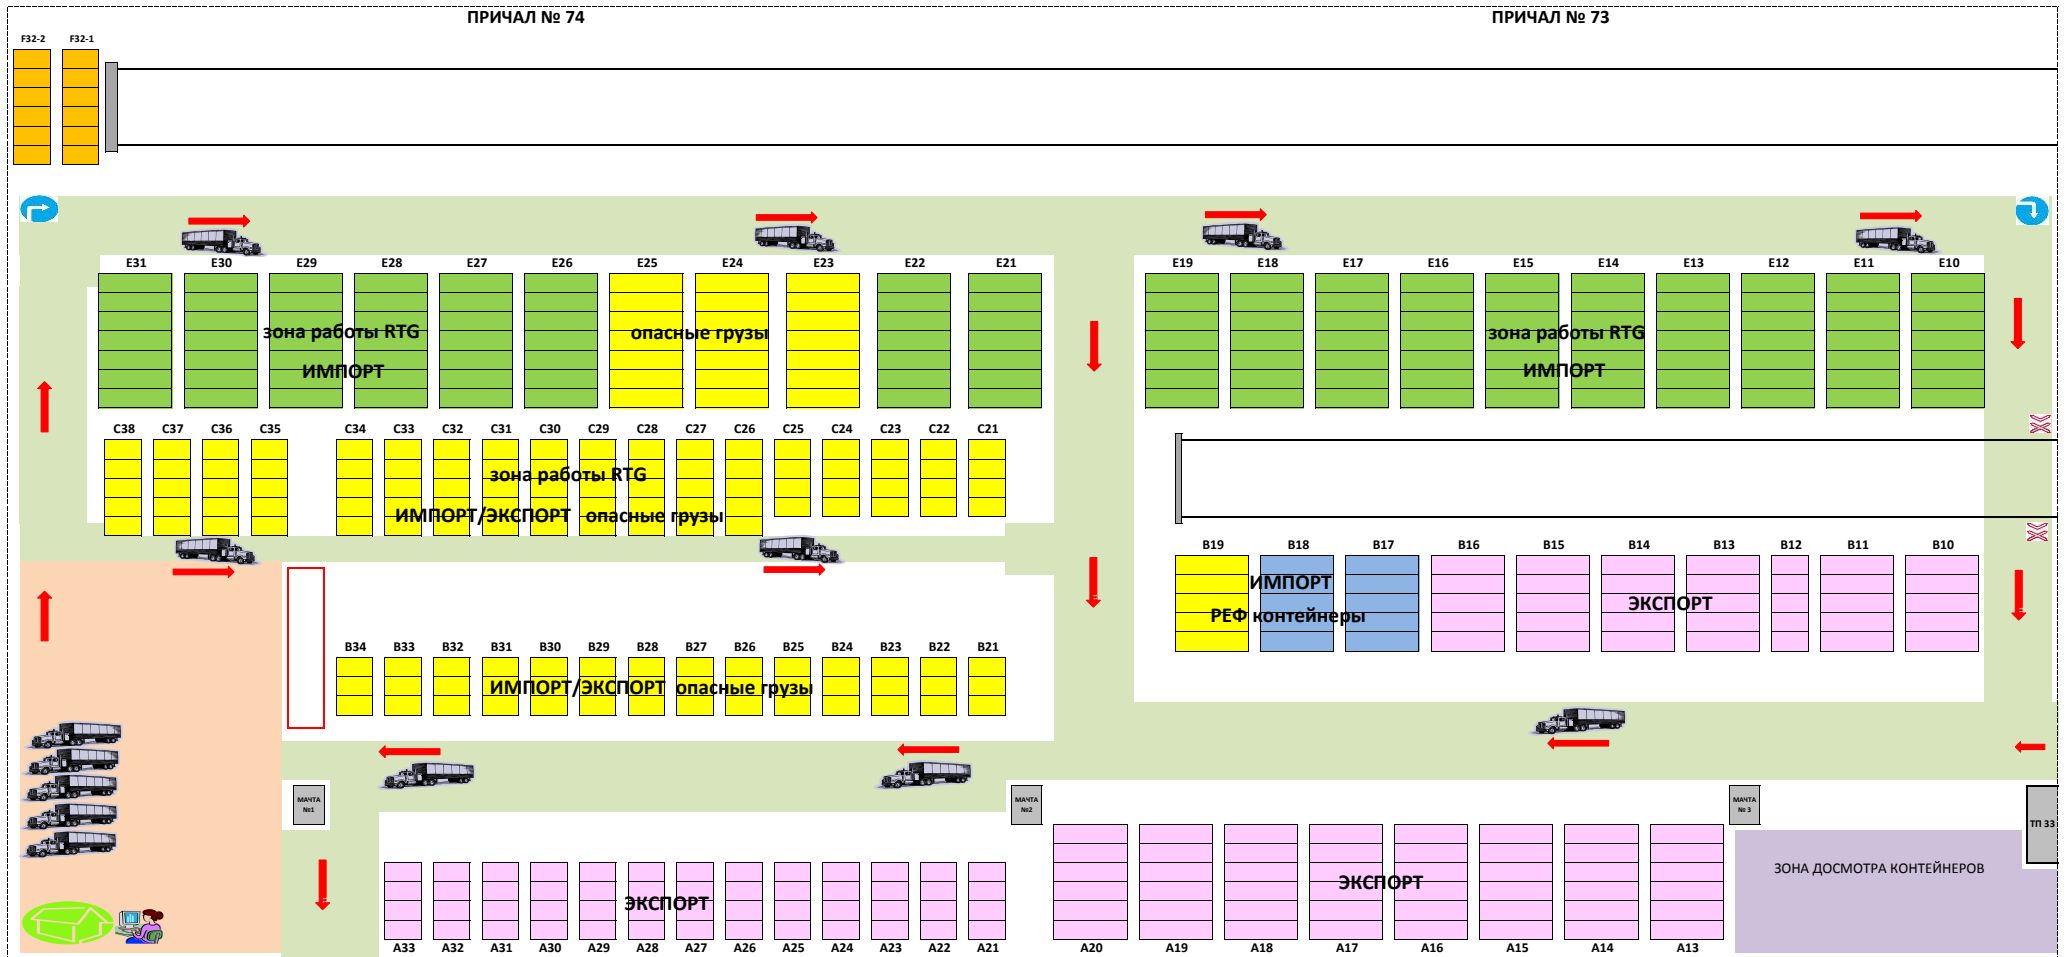

СХЕМА ДВИЖЕНИЯ АВТОТРАНСПОРТА НА ТЕРРИТОРИИ ЗАО "НЕВА-МЕТАЛЛ"

УВАЖАЕМЫЕ ВОДИТЕЛИ!!!!

1. СМОТРИМ И ПОЛЬЗУЕМСЯ СХЕМОЙ ПРОЕЗДА
2. СОБЛЮДАЕМ ПРАВИЛА ДОРОЖНОГО ДВИЖЕНИЯ
3. СТАВИМ А/М ТАК, ЧТОБЫ НЕ МЕШАТЬ ПРОЕЗДУ СПЕЦ. ТР-ТА